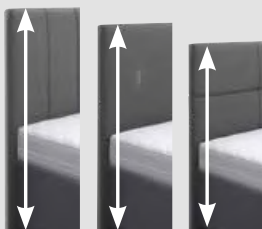

www.service-check.com

belcanto
Schlafsysteme

TOPSELLER

1.299 €

SCHLAFVERGNÜGEN NEU ERLEBEN!

BOXSPRINGBETT, Bezug Stoff, Liegefläche ca. 180x200 cm, Kopfteil mit Steppung, 119 cm hoch, Unterbau Taschenfederkern, 2x Obermatratzen 5-Zonen-Taschenfederkern, Härtegrad H2, mit Kaltschaum Topper, 8 cm hoch und durchgängigem Matratzenbezug, Kunststofffuß alufarbig.

PLANBAR

VIELE BEZÜGE

3 KOPFTEILE IN 3 HÖHEN

6 BETTGRÖSSEN

LÄNGE 200/220 CM
BREITEN 100/120/140
160/180/200 CM

3 FUSSVARIANTEN FÜR BOXSPRINGBETTEN

KUNSTSTOFFFUSS ALUFARBIG*

HOLZFUSS NATUR LACKIERT*